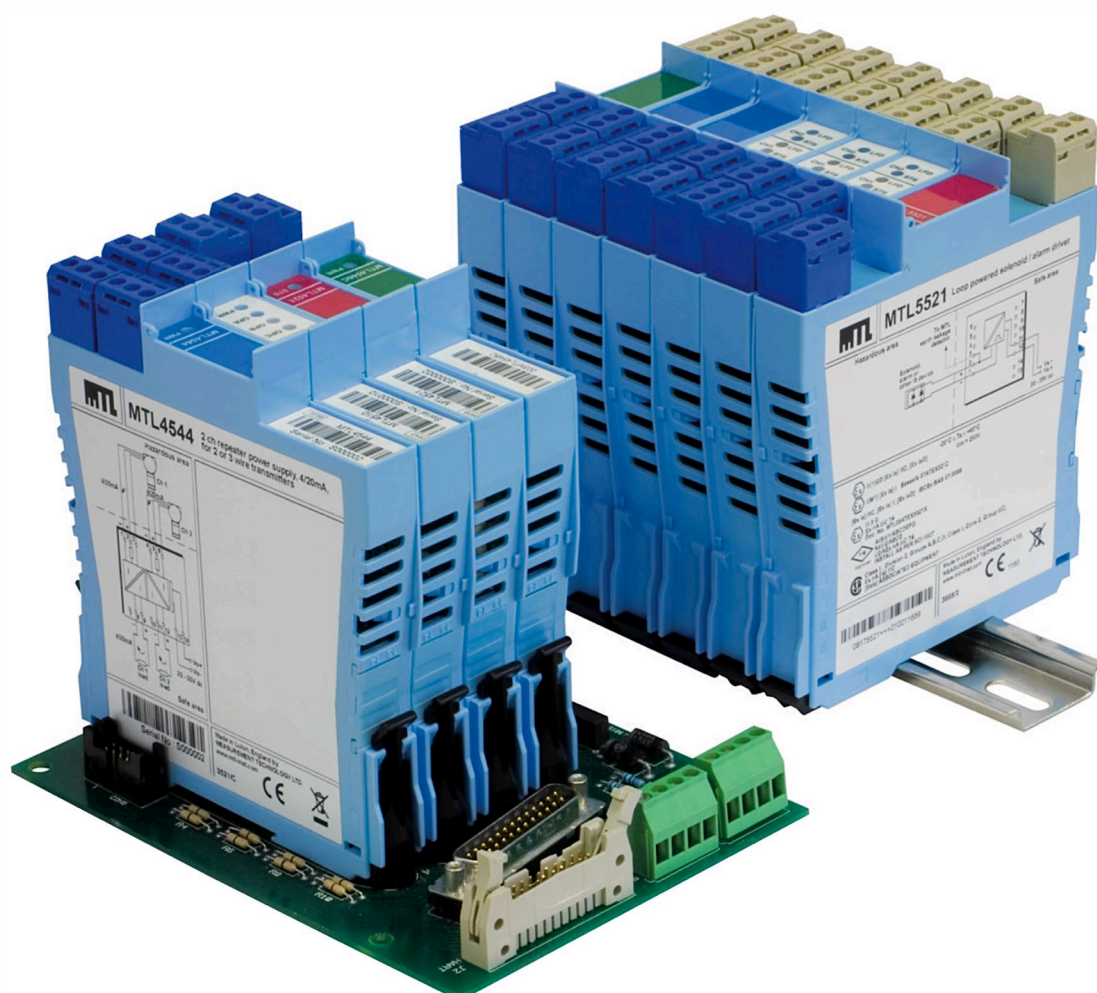

MTL4500

БАРЬЕРЫ ИСКРОЗАЩИТЫ
с гальванической развязкой

Барьеры искрозащиты MTL4500/5500 с гальванической развязкой

Инновационная технология «все в одном», реализованная в серии MTL4500/5500, обеспечивает существенное снижение потребляемой мощности при увеличении монтажной плотности каналов за счет передовой схмотехники, элементной базы и принципов изоляции трансформатора.