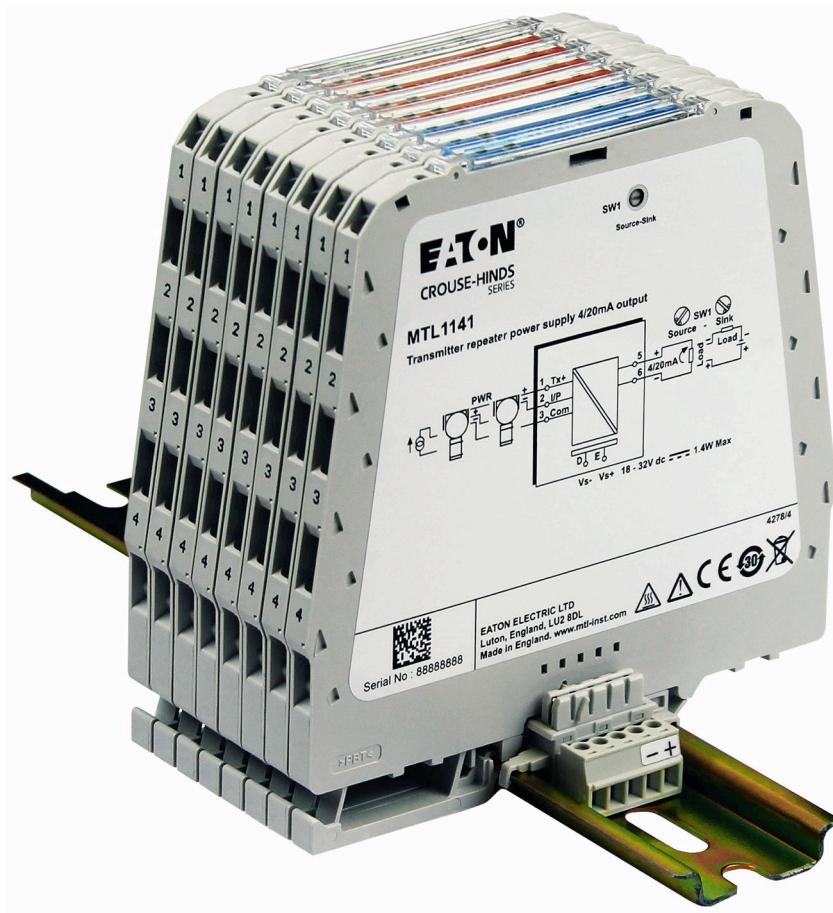

MTL1000

ПРЕОБРАЗОВАТЕЛИ СИГНАЛА

для безопасной зоны

Преобразователи сигналов MTL1000 для безопасной зоны

Решения MTL отлично зарекомендовали себя в Опасной Зоне. Новая серия MTL1000 распространяет это преимущество на Безопасную Зону и предлагает заказчику высококачественные преобразователи сигналов для общего применения.