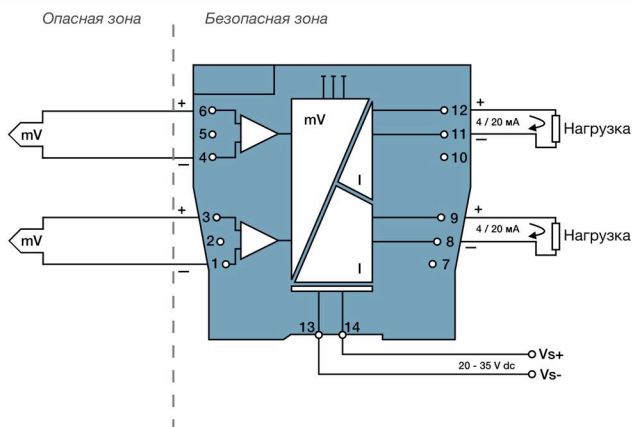

MTL4573

MTL4575

MTL4576-THC

MTL4576-RTD

MTL4581

MTL4582B

Температурные преобразователи серии MTL4500 / 5500 обеспечивают унификацию входных температурных сигналов от различных источников, усиление слабых сигналов первичных датчиков и снижение влияния помех при передаче сигналов на большие расстояния, а также повышают эффективность использования многоканальных систем.