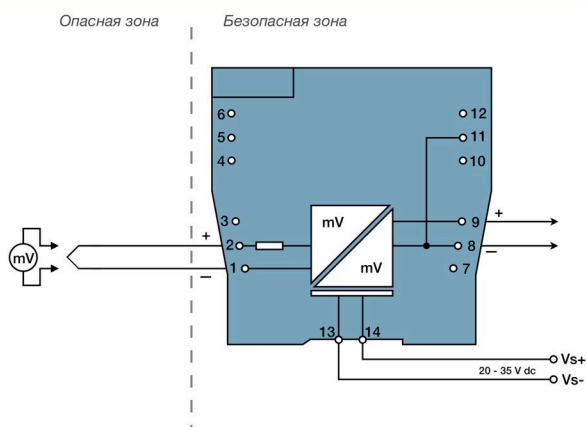

MTL4573

MTL4575

MTL4576-THC

MTL4576-RTD

MTL4581

MTL4582B

Температурные преобразователи серии MTL4500 / 5500 обеспечивают унификацию входных температурных сигналов от различных источников, усиление слабых сигналов первичных датчиков и снижение влияния помех при передаче сигналов на большие расстояния, а также повышают эффективность использования многоканальных систем.