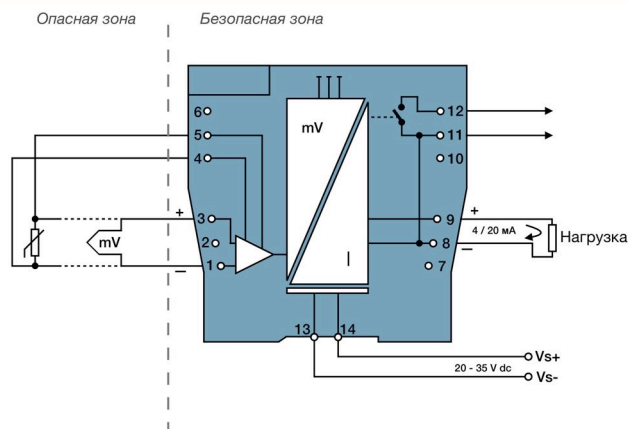

MTL4573

MTL4575

MTL4576-THC

MTL4576-RTD

MTL4581

MTL4582B

Температурные преобразователи серии MTL4500 / 5500 обеспечивают унификацию входных температурных сигналов от различных источников, усиление слабых сигналов первичных датчиков и снижение влияния помех при передаче сигналов на большие расстояния, а также повышают эффективность использования многоканальных систем.