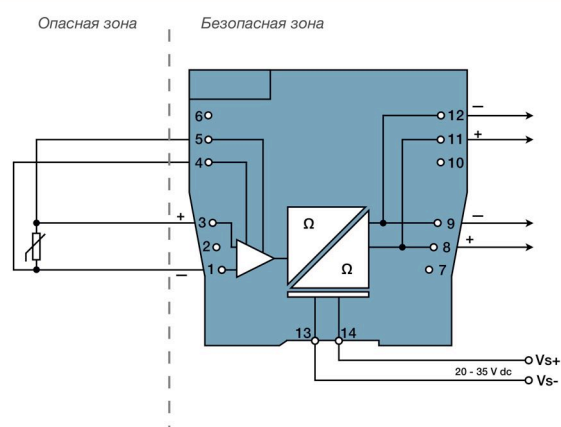

MTL4573

MTL4575

MTL4576-THC

MTL4576-RTD

MTL4581

MTL4582B

Температурные преобразователи серии MTL4500 / 5500 обеспечивают унификацию входных температурных сигналов от различных источников, усиление слабых сигналов первичных датчиков и снижение влияния помех при передаче сигналов на большие расстояния, а также повышают эффективность использования многоканальных систем.