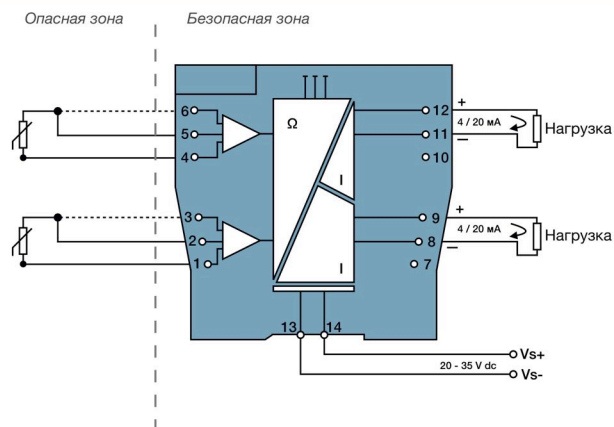

MTL4573

MTL4575

MTL4576-THC

MTL4576-RTD

MTL4581

MTL4582B

Температурные преобразователи серии MTL4500 / 5500 обеспечивают унификацию входных температурных сигналов от различных источников, усиление слабых сигналов первичных датчиков и снижение влияния помех при передаче сигналов на большие расстояния, а также повышают эффективность использования многоканальных систем.